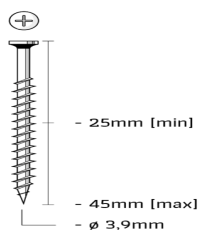

## Union Bandschroeven Met grove draad

Naar productpagina

<b>ETIM productklasse</b>	<b>Plaatschroef</b>
<b>Materiaalkwaliteit</b>	<b>Overig</b>
<b>Schroefdraaddiameter</b>	<b>3.9 mm</b>
<b>Gehard</b>	<b>Nee</b>
<b>Verzonken kop</b>	<b>Ja</b>
<b>Met ring en afdichting</b>	<b>Nee</b>
<b>Met vaste flens</b>	<b>Nee</b>
<b>Bit size Phillips</b>	<b>2</b>
<b>Bitmaat Phillips</b>	<b>2</b>

SKU	Lengte
SM3.9X35GPGB	35 mm
SM3.9X41GPGB	41 mm
SM3.9X25GPGB	25 mm
SM3.9X45GPGB	45 mm