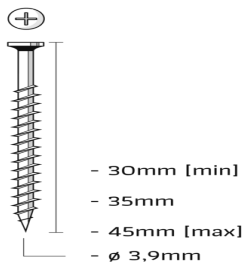

Union Bandschroeven Voor gipsvezelplaat (Fermacell)

[Naar productpagina](#)

UNION

ETIM productklasse

Materiaalkwaliteit

Schroefdraaddiameter

Gehard

Verzonken kop

Met ring en afdichting

Met vaste flens

Bit size Phillips

Bitmaat Phillips

Plaatschroef

Overig

3.9 mm

Nee

Ja

Nee

Nee

2

2

SKU	Lengte
SM3.9X30FPGB	30 mm
SM3.9X35FPGB	35 mm
SM3.9X45FPGB	45 mm