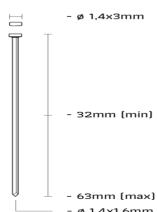

## Union NA-nagels RVS

Naar productpagina

**ETIM productklasse**

Type binding

Diameter

Draaddikte

Draadbreedte

Draaddiameter (GA)

Gehard

Hoek

**Schietnagel**

Verlijmd

1.4 mm

1.6 mm

1.4 mm

16

Nee

21 °

SKU	Lengte
NA63CR-D	63 mm
NA32CR-D	32 mm
NA38CR-C	38 mm
NA44CR-D	44 mm
NA50CR-D	50 mm