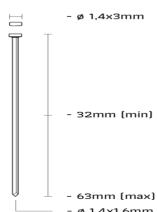

## Union NA-nagels RVS

Naar productpagina

ETIM productklasse

Type binding

Diameter

Draaddikte

Draadbreedte

Draaddiameter (GA)

Gehard

Hoek

Schietnagel

Verlijmd

1.4 mm

1.6 mm

1.4 mm

16

Nee

21 °

SKU	Lengte
NA63CR-D	63 mm
NA32CR-D	32 mm
NA38CR-C	38 mm
NA44CR-D	44 mm
NA50CR-D	50 mm