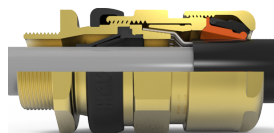

## Hawke 501/453/UNIVERSAL Nickel plated met Metrische draad

Naar productpagina

Type schroefdraad	Metrisch
Voor type kabel	Gearmeerde kabel
Nom. draadmaat metrisch/Pg	20
Uitvoering	Recht
Spoed schroefdraad	1.5 mm
Sleutelwijdte	24 mm
Zeskant hoekmaat	26.5 mm
Type trektoelasting volgens EN 62444	Type D

Hawke 501/453/UNIVERSAL Nickel plated met Metrische draad N453UBM25NP	N453UBM25NP	8712251400400	B-M25	PCE	1 PCE	N453UBM25NP	15 mm	16.9 - 26 mm
---	-------------	---------------	-------	-----	-------	-------------	-------	--------------