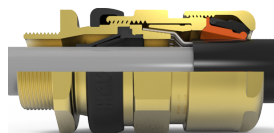

## Hawke 501/453/UNIVERSAL Diafragma Seal, Messing met Metrische draad

Naar productpagina

Type schroefdraad	Metrisch
Voor type kabel	Gearmeerde kabel
Nom. draadmaat metrisch/Pg	20
Uitvoering	Recht
Spoed schroefdraad	1.5 mm
Sleutelwijdte	24 mm
Zeskant hoekmaat	26.5 mm
Type trektoelasting volgens EN 62444	Type D