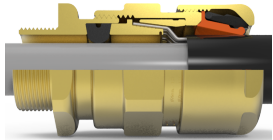

## Hawke 153/RAC Nickel plated met Metrische draad

[Naar productpagina](#)

Type schroefdraad	Metrisch
Voor type kabel	Gearmeerde kabel
Nom. draadmaat metrisch/Pg	20
Uitvoering	Recht
Spoed schroefdraad	1.5 mm
Sleutelwijdte	24 mm
Zeskant hoekmaat	26.5 mm
Type trektoelasting volgens EN 62444	Type A

Product Name	SKU	EAN code	Variant	Product	Schroefdraad lengte	Geschikt voor kabeldiameter
Hawke 153/RAC Nickel plated met Metrische draad N153RAM20NP	N153RAM20NP	8712251399193	M20	N153RAM20NP	15 mm	12.5 - 20.5 mm
Hawke 153/RAC Nickel plated met Metrische draad N153RBM25NP	N153RBM25NP	8712251399216	M25	N153RBM25NP	15 mm	16.9 - 26 mm
Hawke 153/RAC Nickel plated met Metrische draad N153RC2M40NP	N153RC2M40NP	8712251399230	M40	N153RC2M40NP	15 mm	28 - 41 mm