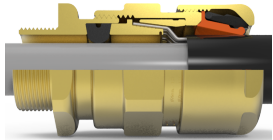

Hawke 153/RAC Nickel plated met Metrische draad

[Naar productpagina](#)

Type schroefdraad	Metrisch
Voor type kabel	Gearmeerde kabel
Nom. draadmaat metrisch/Pg	20
Uitvoering	Recht
Spoed schroefdraad	1.5 mm
Sleutelwijdte	24 mm
Zeskant hoekmaat	26.5 mm
Type trektoelasting volgens EN 62444	Type A

Product Name	SKU	EAN code	Variant	Product	Schroefdraad lengte	Geschikt voor kabeldiameter
Hawke 153/RAC Nickel plated met Metrische draad N153RAM20NP	N153RAM20NP	8712251399193	M20	N153RAM20NP	15 mm	12.5 - 20.5 mm
Hawke 153/RAC Nickel plated met Metrische draad N153RBM25NP	N153RBM25NP	8712251399216	M25	N153RBM25NP	15 mm	16.9 - 26 mm
Hawke 153/RAC Nickel plated met Metrische draad N153RC2M40NP	N153RC2M40NP	8712251399230	M40	N153RC2M40NP	15 mm	28 - 41 mm