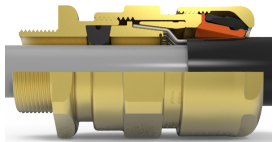

Hawke 153/RAC Messing met Metrische draad

[Naar productpagina](#)

Type schroefdraad	Metrisch
Voor type kabel	Gearmeerde kabel
Nom. draadmaat metrisch/Pg	20
Uitvoering	Recht
Spoed schroefdraad	1.5 mm
Sleutelwijdte	24 mm
Zeskant hoekmaat	26.5 mm
Type trektoelasting volgens EN 62444	Type A

Product Name	SKU	EAN code	Variant	Product	Geschikt voor kabeldiameter
Hawke 153/RAC Messing met Me trische draad N153RAM20	N153RAM20	8712251399186	M20	N153RAM20	12.5 - 20.5 mm
Hawke 153/RAC Messing met Me trische draad N153RBM25	N153RBM25	8712251399209	M25	N153RBM25	16.9 - 26 mm
Hawke 153/RAC Messing met Me trische draad N153RC2M40	N153RC2M40	8712251399223	M40	N153RC2M40	28 - 41 mm
Hawke 153/RAC Messing met Me trische draad N153RCM32	N153RCM32	8712251399247	M32	N153RCM32	22 - 33 mm
Hawke 153/RAC Messing met Me trische draad N153RDM50	N153RDM50	8712251399254	M50	N153RDM50	36 - 52.6 mm

Hawke 153/RAC Messing met Me trische draad N153REM63	N153REM63	8712251399285	M63	N153REM63	46 - 65.3 mm
Hawke 153/RAC Messing met Me trische draad N153RFM75	N153RFM75	8712251399292	M75	N153RFM75	57 - 78 mm
Hawke 153/RAC Messing met Me trische draad N153ROM20	N153ROM20	8712251399339	M20-O	N153ROM20	9.5 - 16 mm
Hawke 153/RAC Messing met Me trische draad N153ROSM20	N153ROSM20	8712251399353	M20-Os	N153ROSM20	5.5 - 12 mm