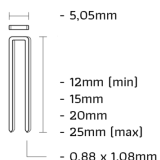

## Union EM-nieten Verzinkt goldlook

Naar productpagina

**Merk**

ETIM productklasse

**Materiaal**

Oppervlaktebescherming

**Kleur**

Rugbreedte

**Union**

Bevestigingsniet

staal

Elektrolytisch verzinkt

Goldlook

5.05 mm

SKU	Product	Lengte
EM15CHHQ	EM15 Goldlook	15 mm
EM20CHHL	EM20 Goldlook	20 mm
EM25CHHI	EM25 Goldlook	25 mm
EM30CHHI	EM30 Goldlook	30 mm
EM30DHHI	EM30 Goldlook	30 mm
EM35CHHD	EM35 Goldlook	35 mm
EM40CHHD	EM40 Goldlook	40 mm