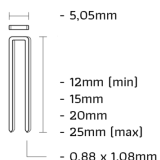

## Union EM-nieten RVS Goldlook

Naar productpagina

**Merk**  
ETIM productklasse  
**Materiaal**  
Oppervlaktebescherming  
**Kleur**  
Rugbreedte

**Union**  
Bevestigingsniet  
Roestvaststaal (RVS)  
Onbehandeld  
Roestvaststaal ( RVS )  
5.05 mm

SKU	Product	Lengte
EM15CRHQ	EM15 RVS Goldlook	15 mm
EM25CRHJ	EM25 RVS Goldlook	25 mm
EM30CRHI	EM30 RVS Goldlook	30 mm