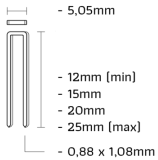

Union EM-nieten RVS Goldlook

Naar productpagina

Merk
ETIM productklasse
Materiaal
Oppervlaktebescherming
Kleur
Rugbreedte

Union
Bevestigingsniet
Roestvaststaal (RVS)
Onbehandeld
Roestvaststaal (RVS)
5.05 mm

SKU	Product	Lengte
EM15CRHQ	EM15 RVS Goldlook	15 mm
EM25CRHJ	EM25 RVS Goldlook	25 mm
EM30CRHI	EM30 RVS Goldlook	30 mm