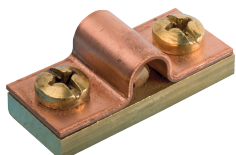

JMV Muurblokken Messing

[Naar productpagina](#)

ETIM productklasse

Toebehoren/onderdelen voor aarding en bliksembeveiliging

SKU

9500010

9500050