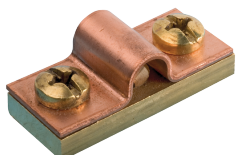

## JMV Muurblokken Messing

[Naar productpagina](#)

ETIM productklasse

Toebehoren/onderdelen voor aarding en bliksembeveiliging

SKU

9500010

9500050