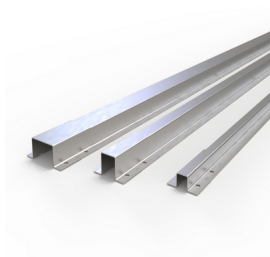

JMV Beschermprofielen Profielen

Naar productpagina

Merk	JMV
ETIM productklasse	Beschermprofiel buizen
Materiaal	Roestvaststaal (RVS)
Vloermontage	Ja
Geschikt voor vloermontage	Ja
Vorm	Recht
Lengte	2000 mm
Geschikt voor wandmontage	Ja
Uitvoering	Recht

SKU	Product	Breedte	Hoogte
9200801	beschermprofiel25x30	25 mm	30 mm
9200800	beschermprofiel20x20	20 mm	20 mm
9200810	beschermprofiel12x12	12 mm	12 mm
9200840	beschermprofiel20x40	40 mm	20 mm