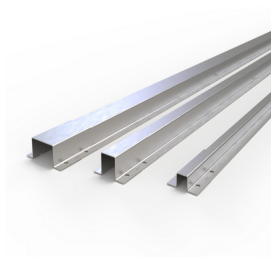

JMV Beschermprofielen Profielen

Naar productpagina

Merk	JMV
ETIM productklasse	Beschermprofiel buizen
Materiaal	Roestvaststaal (RVS)
Vloermontage	Ja
Geschikt voor vloermontage	Ja
Vorm	Recht
Lengte	2000 mm
Geschikt voor wandmontage	Ja
Uitvoering	Recht

SKU	Product	Breedte	Hoogte
9200801	beschermprofiel25x30	25 mm	30 mm
9200800	beschermprofiel20x20	20 mm	20 mm
9200810	beschermprofiel12x12	12 mm	12 mm
9200840	beschermprofiel20x40	40 mm	20 mm