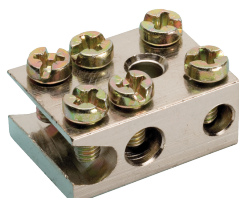

JMV Radiatorklemmen Zij-inleg schuin

Naar productpagina

ETIM productklasse	Potentiaalvereffeningsrail
Isolator	Nee
Breedte	20 mm
Aantal aansluitingen ronde geleider totaal	2
Hoogte	12 mm
Aantal aansluitingen geleider tot 25 mm ² star	2
Materiaal van klem	Messing
Oppervlakte van de klem	Vernikkeld

SKU	Lengte
9200044	28 mm
9200043	20 mm
9200045	40 mm
9200046	48 mm