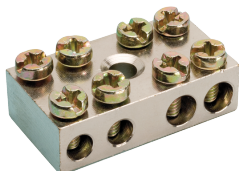

JMV Blokaftaklem Gesloten

Naar productpagina

ETIM productklasse	Potentiaalvereffeningsrail
Isolator	Nee
Breedte	20 mm
Aantal aansluitingen ronde geleider totaal	4
Hoogte	10 mm
Aantal aansluitingen geleider tot 6 mm ² star	2
Aantal aansluitingen geleider tot 25 mm ² star	2
Materiaal van klem	Messing
Oppervlakte van de klem	Vernikkeld

SKU	Lengte
9200039	20 mm
9200040	28 mm
9200041	36 mm
9200042	48 mm