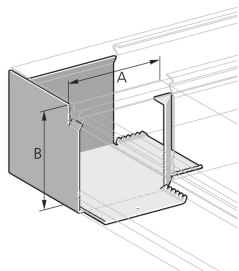

Pflitsch Mini-kanalen Hoekstukverbinder

[Naar productpagina](#)

ETIM productklasse

Verbindingsstuk kabeldraagsysteem

SKU

534261

534262

534263