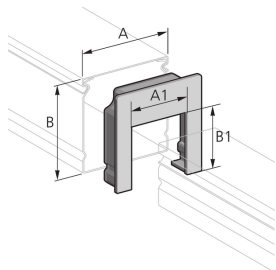

## Pflitsch Mini-kanalen Eindkap

Naar productpagina

ETIM productklasse

Kabelgootbreedte

Materiaalkwaliteit

Verloopstuk kabelgoot

100 mm

Overig