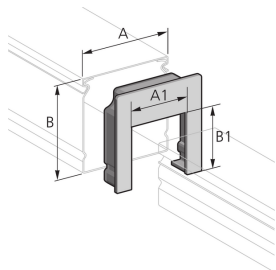

Pflitsch Mini-kanalen Eindkap

Naar productpagina

ETIM productklasse
Kabelgootbreedte
Materiaalkwaliteit

Verloopstuk kabelgoot
100 mm
Overig

SKU	Materiaal	Kwaliteitsklasse
530239	staal	
530240	staal	
530241	staal	
530242	staal	
530237	staal	
530238	staal	
533028	Kunststof	Overig
533029	Kunststof	Overig
537011	Kunststof	Overig