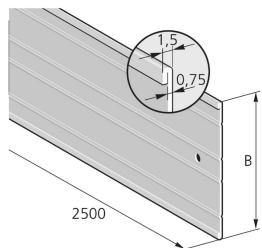

Pflitsch Draadgoten Verdeler

Naar productpagina

ETIM productklasse
Scheidingstussenschothoogte
Materiaalkwaliteit

Scheidingschot kabeldraagsysteem
95 mm
Overig

SKU

530374

530375