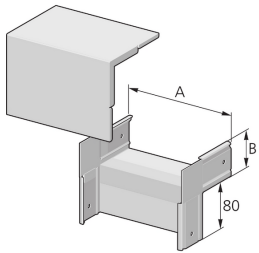

Pflitsch Mini-kanalen Hoekstuk 90 graden

[Naar productpagina](#)

ETIM productklasse

Materiaalkwaliteit

Geschikt voor kabelgoothoogte

Kabelgoothoogte

Geschikt voor kabelgootbreedte

Kabelgootbreedte

Hoek

Bocht/hoekstuk kabelgoot

Overig

60 mm

60 mm

100 mm

100 mm

90°