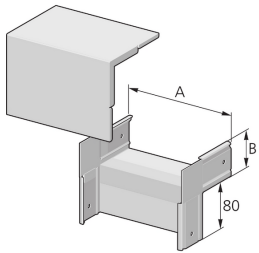

## Pflitsch Mini-kanalen Hoekstuk 90 graden

Naar productpagina

ETIM productklasse

Materiaalkwaliteit

Geschikt voor kabelgoothoogte

Kabelgoothoogte

Geschikt voor kabelgootbreedte

Kabelgootbreedte

Hoek

Bocht/hoekstuk kabelgoot

Overig

60 mm

60 mm

100 mm

100 mm

90°