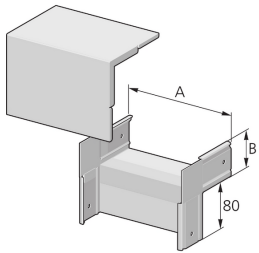

Pflitsch Mini-kanalen Hoekstuk 90 graden

Naar productpagina

ETIM productklasse

Materiaalkwaliteit

Geschikt voor kabelgoothoogte

Kabelgoothoogte

Geschikt voor kabelgootbreedte

Kabelgootbreedte

Hoek

Bocht/hoekstuk kabelgoot

Overig

60 mm

60 mm

100 mm

100 mm

90°