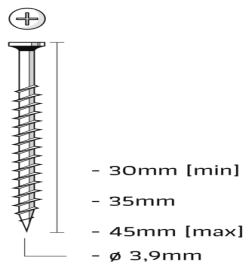

Union Bandschroeven Voor gipsvezelplaat (Fermacell)

[Naar productpagina](#)

ETIM productklasse

Materiaalkwaliteit

Schroefdraaddiameter

Gehard

Verzonken kop

Met ring en afdichting

Met vaste flens

Bit size Phillips

Bitmaat Phillips

Plaatschroef

Overig

3.9 mm

Nee

Ja

Nee

Nee

2

2

SKU	Lengte
SM3.9X30FPGB	30 mm
SM3.9X35FPGB	35 mm
SM3.9X45FPGB	45 mm