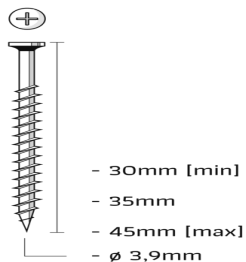

## Union Bandschroeven Voor gipsvezelplaat (Fermacell)

[Naar productpagina](#)

**ETIM productklasse**

**Materiaalkwaliteit**

**Schroefdraaddiameter**

**Gehard**

**Verzonken kop**

**Met ring en afdichting**

**Met vaste flens**

**Bit size Phillips**

**Bitmaat Phillips**

**Plaatschroef**

**Overig**

**3.9 mm**

**Nee**

**Ja**

**Nee**

**Nee**

**2**

**2**

SKU	Lengte
SM3.9X30FPGB	30 mm
SM3.9X35FPGB	35 mm
SM3.9X45FPGB	45 mm