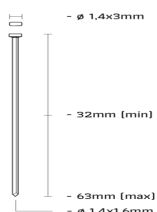

Union NA-nagels RVS

Naar productpagina

ETIM productklasse

Type binding

Diameter

Draaddikte

Draadbreedte

Draaddiameter (GA)

Gehard

Hoek

Schietnagel

Verlijmd

1.4 mm

1.6 mm

1.4 mm

16

Nee

21 °

SKU	Lengte
NA63CR-D	63 mm
NA32CR-D	32 mm
NA38CR-C	38 mm
NA44CR-D	44 mm
NA50CR-D	50 mm