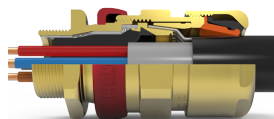

Hawke ICG 653/UNIVERSAL Nickel plated met putty, metrisch, alt.ring

[Naar productpagina](#)

Type schroefdraad	Metrisch
Voor type kabel	Gearmeerde kabel
Nom. draadmaat metrisch/Pg	32
Uitvoering	Recht
Spoed schroefdraad	1.5 mm
Sleutelwijdte	46 mm
Zeskant hoekmaat	50.5 mm
Inklikbaar in opening	Nee
Type trekontlasting volgens EN 62444	Type D
Materiaal afdichting	Siliconen

Product Name	SKU	EAN code	Variant	Product	Geschikt voor kabeldiameter
Hawke ICG 653/ UNIVERSAL Nickel plated met putty, metrisch, alt.ring N6 53UBM25NPRQ	N653UBM25NPRQ	8712251454120	B-M25	N653UBM25NPARQ	16.9 - 26 mm
Hawke ICG 653/ UNIVERSAL Nickel plated met putty, metrisch, alt.ring N6 53UCM32NPRQ	N653UCM32NPRQ	8712251454663	C-M32	N653UCM32NPARQ	22 - 33 mm
Hawke ICG 653/ UNIVERSAL Nickel plated met putty, metrisch, alt.ring N6 53UDM50NPRQ	N653UDM50NPRQ	8712251455264	D-M50	N653UDM50NPARQ	36 - 52.6 mm
Hawke ICG 653/ UNIVERSAL Nickel plated met putty, metrisch, alt.ring N6 53UEM63NPRQ	N653UEM63NPRQ	8712251455868	E-M63	N653UEM63NPARQ	46 - 65.3 mm

Hawke ICG 653/ N653UFM75NPRQ 8712251456520 F-M75 N653UFM75NPARQ 57 - 78 mm
UNIVERSAL Nick
el plated met
putty, metrisc
h, alt.ring N6
53UFM75NPRQ

Hawke ICG 653/ N653UYM40NPRQ 8712251457732 C2-M40 N653UC2M40NPAR 28 - 41 mm
UNIVERSAL Nick
el plated met
putty, metrisc
h, alt.ring N6
53UYM40NPRQ