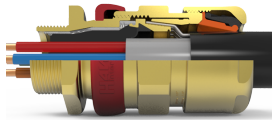

Hawke ICG 653/UNIVERSAL Nickel plated met epoxy, metrisch, alt.ring

[Naar productpagina](#)

Type schroefdraad	Metrisch
Voor type kabel	Gearmeerde kabel
Nom. draadmaat metrisch/Pg	32
Uitvoering	Recht
Spoed schroefdraad	1.5 mm
Sleutelwijdte	46 mm
Zeskant hoekmaat	50.5 mm
Inklikbaar in opening	Nee
Type trekontlasting volgens EN 62444	Type D
Materiaal afdichting	Siliconen

Product Name	SKU	EAN code	Variant	Product	Geschikt voor kabeldiameter
Hawke ICG 653/ UNIVERSAL Nickel plated met epoxy, metrisch, alt.ring N6 53UBM25NPR	N653UBM25NPR	8712251454113	B-M25	N653UEPBM25NPA R	16.9 - 26 mm
Hawke ICG 653/ UNIVERSAL Nickel plated met epoxy, metrisch, alt.ring N6 53UCM32NPR	N653UCM32NPR	8712251454656	C-M32	N653UEPCM32NPA R	22 - 33 mm
Hawke ICG 653/ UNIVERSAL Nickel plated met epoxy, metrisch, alt.ring N6 53UDM50NPR	N653UDM50NPR	8712251455257	D-M50	N653UEPDM50NPA R	36 - 52.6 mm

Hawke ICG 653/ UNIVERSAL Nick el plated met epoxy, metrisc h, alt.ring N6 53UEM63NPR	N653UEM63NPR	8712251455851	E-M63	N653UEPEM63NPA R	46 - 65.3 mm
---	--------------	---------------	-------	---------------------	--------------

Hawke ICG 653/ UNIVERSAL Nick el plated met epoxy, metrisc h, alt.ring N6 53UFM75NPR	N653UFM75NPR	8712251456513	F-M75	N653UEPFM75NPA R	57 - 78 mm
---	--------------	---------------	-------	---------------------	------------