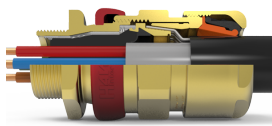

Hawke ICG 653/UNIVERSAL Loodmantel, nickel plated met putty, metrisch, alt.ring

[Naar productpagina](#)

Type schroefdraad	Metrisch
Voor type kabel	Gearmeerde kabel met loodmantel
Nom. draadmaat metrisch/Pg	32
Uitvoering	Recht
Spoed schroefdraad	1.5 mm
Sleutelwijdte	46 mm
Zeskant hoekmaat	50.5 mm
Inklikbaar in opening	Nee
Type trektest volgens EN 62444	Type D
Materiaal afdichting	Siliconen

Product Name	SKU	EAN code	Variant	Product	Geschikt voor kabeldiameter
Hawke ICG 653/ UNIVERSAL Lood mantel, nickel plated met pu tty, metrisch, alt.ring N653 UBM25NPLRQ	N653UBM25NPLRQ	8712251454106	B-M25	N653UBM25NPLAR Q	16.9 - 26 mm
Hawke ICG 653/ UNIVERSAL Lood mantel, nickel plated met pu tty, metrisch, alt.ring N653 UCM32NPLRQ	N653UCM32NPLRQ	8712251454649	C-M32	N653UCM32NPLAR Q	22 - 33 mm
Hawke ICG 653/ UNIVERSAL Lood mantel, nickel plated met pu tty, metrisch, alt.ring N653 UDM50NPLRQ	N653UDM50NPLRQ	8712251455240	D-M50	N653UDM50NPLAR Q	36 - 52.6 mm

Hawke ICG 653/ UNIVERSAL Lood mantel, nickel plated met pu tty, metrisch, alt.ring N653 UEM63NPLRQ	N653UEM63NPLRQ	8712251455844	E-M63	N653UEM63NPLAR Q	46 - 65.3 mm
--	----------------	---------------	-------	---------------------	--------------

Hawke ICG 653/ UNIVERSAL Lood mantel, nickel plated met pu tty, metrisch, alt.ring N653 UFM75NPLRQ	N653UFM75NPLRQ	8712251456490	F-M75	N653UFM75NPLAR Q	57 - 78 mm
--	----------------	---------------	-------	---------------------	------------