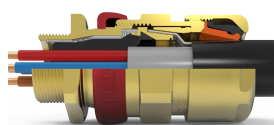

Hawke ICG 653/UNIVERSAL Loodmantel, nickel plated met epoxy, metrisch, alt.ring

[Naar productpagina](#)

Type schroefdraad	Metrisch
Voor type kabel	Gearmeerde kabel met loodmantel
Nom. draadmaat metrisch/Pg	32
Uitvoering	Recht
Spoed schroefdraad	1.5 mm
Sleutelwijdte	46 mm
Zeskant hoekmaat	50.5 mm
Inklikbaar in opening	Nee
Type trektest volgens EN 62444	Type D
Materiaal afdichting	Siliconen

Product Name	SKU	EAN code	Variant	Product	Geschikt voor kabeldiameter
Hawke ICG 653/ UNIVERSAL Loodmantel, nickel plated met epoxy, metrisch, alt.ring N653 UBM25NPLR	N653UBM25NPLR	8712251454090	B-M25	N653UEPBM25NPL AR	16.9 - 26 mm
Hawke ICG 653/ UNIVERSAL Loodmantel, nickel plated met epoxy, metrisch, alt.ring N653 UCM32NPLR	N653UCM32NPLR	8712251454632	C-M32	N653UEPCM32NPL AR	22 - 33 mm
Hawke ICG 653/ UNIVERSAL Loodmantel, nickel plated met epoxy, metrisch, alt.ring N653 UDM50NPLR	N653UDM50NPLR	8712251455233	D-M50	N653UEPDM50NPL AR	36 - 52.6 mm

Hawke ICG 653/ UNIVERSAL Lood mantel, nickel plated met ep oxy, metrisch, alt.ring N653 UEM63NPLR	N653UEM63NPLR	8712251455837	E-M63	N653UEPEM63NPL AR	46 - 65.3 mm
---	---------------	---------------	-------	----------------------	--------------

Hawke ICG 653/ UNIVERSAL Lood mantel, nickel plated met ep oxy, metrisch, alt.ring N653 UFM75NPLR	N653UFM75NPLR	8712251456483	F-M75	N653UEPFM75NPL AR	57 - 78 mm
---	---------------	---------------	-------	----------------------	------------