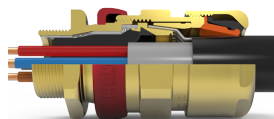

## Hawke ICG 653/UNIVERSAL Loodmantel, messing met epoxy, metrisch

[Naar productpagina](#)

Type schroefdraad	Metrisch
Voor type kabel	Gearmeerde kabel met loodmantel
Nom. draadmaat metrisch/Pg	32
Uitvoering	Recht
Spoed schroefdraad	1.5 mm
Sleutelwijdte	46 mm
Zeskant hoekmaat	50.5 mm
Inklikbaar in opening	Nee
Type trekontlasting volgens EN 62444	Type D
Materiaal afdichting	Siliconen

Product Name	SKU	EAN code	Variant	Product	Geschikt voor kabeldiameter
Hawke ICG 653/ UNIVERSAL Loodmantel, messing met epoxy, metrisch N653UC M32L	N653UCM32L	8712251454571	C-M32	N653UEPCM32L	22 - 33 mm
Hawke ICG 653/ UNIVERSAL Loodmantel, messing met epoxy, metrisch N653UD M50L	N653UDM50L	8712251455172	D-M50	N653UEPDM50L	36 - 52.6 mm
Hawke ICG 653/ UNIVERSAL Loodmantel, messing met epoxy, metrisch N653UE M63L	N653UEM63L	8712251455776	E-M63	N653UEPEM63L	46 - 65.3 mm
Hawke ICG 653/ UNIVERSAL Loodmantel, messing met epoxy, metrisch N653UF M75L	N653UFM75L	8712251456414	F-M75	N653UEPFM75L	57 - 78 mm

Hawke ICG 653/ UNIVERSAL Lood mantel, messin g met epoxy, m etrisk N653UO M16L	N653UOM16L	8712251456742	O-M16	N653UEPOM16L	9.5 - 16 mm
Hawke ICG 653/ UNIVERSAL Lood mantel, messin g met epoxy, m etrisk N653US M16L	N653USM16L	8712251457091	Os-M16	N653UEPOSM16L	5.5 - 12 mm
Hawke ICG 653/ UNIVERSAL Lood mantel, messin g met epoxy, m etrisk N653US M20L	N653USM20L	8712251457206	Os-M20	N653UEPOSM20L	5.5 - 12 mm
Hawke ICG 653/ UNIVERSAL Lood mantel, messin g met epoxy, m etrisk N653UY M40L	N653UYM40L	8712251457640	C2-M40	N653UEPC2M40L	28 - 41 mm