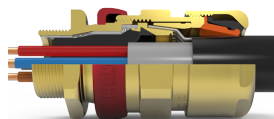

Hawke ICG 653/UNIVERSAL Loodmantel, messing met epoxy, NPT-draad

[Naar productpagina](#)

Type schroefdraad	NPT
Voor type kabel	Gearmeerde kabel met loodmantel
Nom. draadmaat in inch NPT/gasbuisdraad	1"
Uitvoering	Recht
Sleutelwijdte	46 mm
Zeskant hoekmaat	50.5 mm
Inklikbaar in opening	Nee
Type trekontlasting volgens EN 62444	Type D
Materiaal afdichting	Siliconen

Product Name	SKU	EAN code	Variant	Product	Geschikt voor kabeldiameter
Hawke ICG 653/ UNIVERSAL Loodmantel, messing met epoxy, NPT-draad N653UA05NEL	N653UA05NEL	8712251453529	A-1/2NPT	N653UEPA1/2NL	12 - 20.5 mm
Hawke ICG 653/ UNIVERSAL Loodmantel, messing met epoxy, NPT-draad N653UA075NEL	N653UA075NEL	8712251453581	A-3/4NPT	N653UEPA3/4NL	12 - 20.5 mm
Hawke ICG 653/ UNIVERSAL Loodmantel, messing met epoxy, NPT-draad N653UB075NEL	N653UB075NEL	8712251453680	B-3/4NPT	N653UEPB3/4NL	16.9 - 26 mm
Hawke ICG 653/ UNIVERSAL Loodmantel, messing met epoxy, NPT-draad N653UB10NEL	N653UB10NEL	8712251453864	B-1NPT	N653UEPB1NL	16.9 - 26 mm