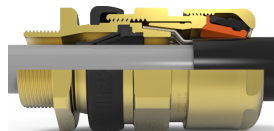

Hawke 501/453/UNIVERSAL Nickel plated met Metrische draad

Naar productpagina

Type schroefdraad	Metrisch
Voor type kabel	Gearmeerde kabel
Nom. draadmaat metrisch/Pg	20
Uitvoering	Recht
Spoed schroefdraad	1.5 mm
Sleutelwijdte	24 mm
Zeskant hoekmaat	26.5 mm
Type trektoelasting volgens EN 62444	Type D

Hawke 501/453/UNIVERSAL Nickel plated met Metrische draad N453UBM25NP	N453UBM25NP	8712251400400	B-M25	PCE	1 PCE	N453UBM25NP	15 mm	16.9 - 26 mm
---	-------------	---------------	-------	-----	-------	-------------	-------	--------------