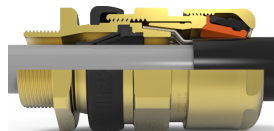

Hawke 501/453/UNIVERSAL Diafragma Seal, Messing met Metrische draad

Naar productpagina

Type schroefdraad	Metrisch
Voor type kabel	Gearmeerde kabel
Nom. draadmaat metrisch/Pg	20
Uitvoering	Recht
Spoed schroefdraad	1.5 mm
Sleutelwijdte	24 mm
Zeskant hoekmaat	26.5 mm
Type trektoelasting volgens EN 62444	Type D