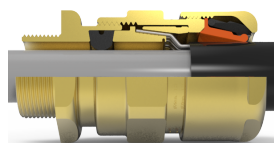

Hawke 153/RAC Nickel plated met Metrische draad

Naar productpagina

Type schroefdraad	Metrisch
Voor type kabel	Gearmeerde kabel
Nom. draadmaat metrisch/Pg	20
Uitvoering	Recht
Spoed schroefdraad	1.5 mm
Sleutelwijdte	24 mm
Zeskant hoekmaat	26.5 mm
Type trektoelasting volgens EN 62444	Type A

Product Name	SKU	EAN code	Variant	Product	Schroefdraad lengte	Geschikt voor kabeldiameter
Hawke 153/RAC Nickel plated met Metrische draad N153RAM20NP	N153RAM20NP	871225139919 3	M20	N153RAM20NP	15 mm	12.5 - 20.5 mm
Hawke 153/RAC Nickel plated met Metrische draad N153RBM25NP	N153RBM25NP	871225139921 6	M25	N153RBM25NP	15 mm	16.9 - 26 mm
Hawke 153/RAC Nickel plated met Metrische draad N153RC2M40NP	N153RC2M40NP	871225139923 0	M40	N153RC2M40NP	15 mm	28 - 41 mm