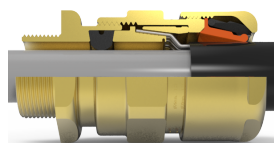

Hawke 153/RAC Messing met Metrische draad

Naar productpagina

Type schroefdraad	Metrisch
Voor type kabel	Gearmeerde kabel
Nom. draadmaat metrisch/Pg	20
Uitvoering	Recht
Spoed schroefdraad	1.5 mm
Sleutelwijdte	24 mm
Zeskant hoekmaat	26.5 mm
Type trektoelasting volgens EN 62444	Type A

Product Name	SKU	EAN code	Variant	Product	Geschikt voor kabeldiameter
Hawke 153/RAC Messing met Me trische draad N153RAM20	N153RAM20	8712251399186	M20	N153RAM20	12.5 - 20.5 mm
Hawke 153/RAC Messing met Me trische draad N153RBM25	N153RBM25	8712251399209	M25	N153RBM25	16.9 - 26 mm
Hawke 153/RAC Messing met Me trische draad N153RC2M40	N153RC2M40	8712251399223	M40	N153RC2M40	28 - 41 mm
Hawke 153/RAC Messing met Me trische draad N153RCM32	N153RCM32	8712251399247	M32	N153RCM32	22 - 33 mm
Hawke 153/RAC Messing met Me trische draad N153RDM50	N153RDM50	8712251399254	M50	N153RDM50	36 - 52.6 mm

Hawke 153/RAC Messing met Me trische draad N153REM63	N153REM63	8712251399285	M63	N153REM63	46 - 65.3 mm
Hawke 153/RAC Messing met Me trische draad N153RFM75	N153RFM75	8712251399292	M75	N153RFM75	57 - 78 mm
Hawke 153/RAC Messing met Me trische draad N153ROM20	N153ROM20	8712251399339	M20-O	N153ROM20	9.5 - 16 mm
Hawke 153/RAC Messing met Me trische draad N153ROSM20	N153ROSM20	8712251399353	M20-Os	N153ROSM20	5.5 - 12 mm