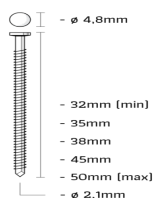

Union IF-Coilnagels RVS geringd

Naar productpagina

ETIM productklasse

Wikkeling

Type binding

Diameter

Gehard

Hoek

Schietnagel

Conisch gerold

Draadgebonden

2.1 mm

Nee

15 °

SKU	Proplanet per unit sold	Lengte
IF32ARRM-BL	1000	32 mm
IF35ARRM-BL	1	35 mm
IF45ARRM-BL	1000	45 mm
IF50ARRM-BL	1000	50 mm
IF35ARRM-BL-J	1000	35 mm
IF45ARRM-BL-K	100	45 mm
IF50ARRM-BL-K	100	50 mm