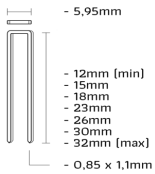

## Union ES-nieten Verzinkt goldlook

Naar productpagina

**Merk**

ETIM productklasse

**Materiaal**

Oppervlaktebescherming

**Kleur**

Rugbreedte

**Union**

Bevestigingsniet

staal

Elektrolytisch verzinkt

**Goldlook**

5.95 mm

| SKU      | Product       | Lengte |
|----------|---------------|--------|
| ES12CHHC | ES12 Goldlook | 12 mm  |
| ES18CHHC | ES18 Goldlook | 18 mm  |
| ES23CHHC | ES23 Goldlook | 23 mm  |
| ES26CHHC | ES26 Goldlook | 26 mm  |
| ES30CHHC | ES30 Goldlook | 30 mm  |
| ES32CHH  | ES32 Goldlook | 32 mm  |