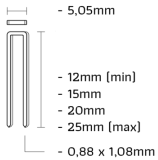

## Union EM-nieten Verzinkt goldlook

Naar productpagina

**Merk**

ETIM productklasse

**Materiaal**

Oppervlaktebescherming

**Kleur**

Rugbreedte

**Union**

Bevestigingsniet

staal

Elektrolytisch verzinkt

**Goldlook**

5.05 mm

SKU	Product	Lengte
EM15CHHQ	EM15 Goldlook	15 mm
EM20CHHL	EM20 Goldlook	20 mm
EM25CHHI	EM25 Goldlook	25 mm
EM30CHHI	EM30 Goldlook	30 mm
EM30DHHI	EM30 Goldlook	30 mm
EM35CHHD	EM35 Goldlook	35 mm
EM40CHHD	EM40 Goldlook	40 mm