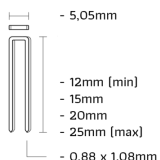

Union EM-nieten RVS Goldlook

Naar productpagina

**Merk**

ETIM productklasse

Materiaal

Oppervlaktebescherming

Kleur

Rugbreedte

Union

Bevestigingsniet

Roestvaststaal (RVS)

Onbehandeld

Roestvaststaal (RVS)

5.05 mm

SKU	Product	Lengte
EM15CRHQ	EM15 RVS Goldlook	15 mm
EM25CRHJ	EM25 RVS Goldlook	25 mm
EM30CRHI	EM30 RVS Goldlook	30 mm