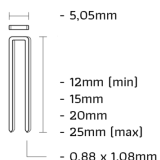

Union EM-nieten RVS Goldlook

Naar productpagina

Merk
ETIM productklasse
Materiaal
Oppervlaktebescherming
Kleur
Rugbreedte

Union
Bevestigingsniet
Roestvaststaal (RVS)
Onbehandeld
Roestvaststaal (RVS)
5.05 mm

SKU	Product	Lengte
EM15CRHQ	EM15 RVS Goldlook	15 mm
EM25CRHJ	EM25 RVS Goldlook	25 mm
EM30CRHI	EM30 RVS Goldlook	30 mm