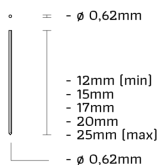

Union AL-pins Gebronsd

Naar productpagina

ETIM productklasse

Type binding

Diameter

Gehard

Schietnagel

Verlijmd

0.62 mm

Nee

SKU	Lengte
AL12CL-Y	12 mm
AL15CL-Y	15 mm
AL17CL-Y	17 mm
AL20CL-Q	20 mm
AL30CL-Y	30 mm
AL25CL-Y	25 mm