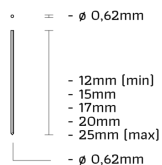

Union AL-pins Gebronsd

Naar productpagina

ETIM productklasse

Type binding

Diameter

Gehard

Schietnagel

Verlijmd

0.62 mm

Nee

SKU	Lengte
AL12CL-Y	12 mm
AL15CL-Y	15 mm
AL17CL-Y	17 mm
AL20CL-Q	20 mm
AL30CL-Y	30 mm
AL25CL-Y	25 mm