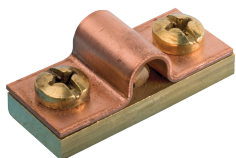

JMV Muurblokken Messing

[Naar productpagina](#)

ETIM productklasse

Toebehoren/onderdelen voor aarding en bliksembeveiliging

SKU

9500010

9500050