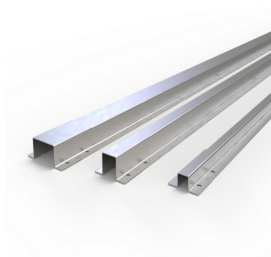

JMV Beschermprofielen Profielen

Naar productpagina

Merk	JMV
ETIM productklasse	Beschermprofiel buizen
Materiaal	Roestvaststaal (RVS)
Vloermontage	Ja
Geschikt voor vloermontage	Ja
Vorm	Recht
Lengte	2000 mm
Geschikt voor wandmontage	Ja
Uitvoering	Recht

SKU	Product	Breedte	Hoogte
9200801	beschermprofiel25x30	25 mm	30 mm
9200800	beschermprofiel20x20	20 mm	20 mm
9200810	beschermprofiel12x12	12 mm	12 mm
9200840	beschermprofiel20x40	40 mm	20 mm