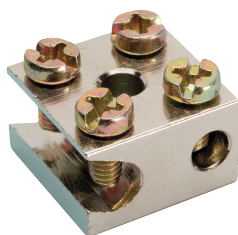

JMV Radiatorklemmen Zij-inleg schuin

Naar productpagina

ETIM productklasse	Potentiaalvereffeningsrail
Isolator	Nee
Breedte	20 mm
Aantal aansluitingen ronde geleider totaal	2
Hoogte	12 mm
Aantal aansluitingen geleider tot 25 mm ² star	2
Materiaal van klem	Messing
Oppervlakte van de klem	Vernikkeld

SKU	Lengte
9200044	28 mm
9200043	20 mm
9200045	40 mm
9200046	48 mm