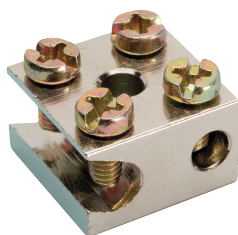

## JMV Radiatorklemmen Zij-inleg schuin

Naar productpagina

|   |                            |
|---|----------------------------|
| ETIM productklasse  | Potentiaalvereffeningsrail |
| Isolator  | Nee                        |
| Breedte   | 20 mm                      |
| Aantal aansluitingen ronde geleider totaal                | 2                          |
| Hoogte  | 12 mm                      |
| Aantal aansluitingen geleider tot 25 mm <sup>2</sup> star | 2                          |
| Materiaal van klem  | Messing                    |
| Oppervlakte van de klem                                   | Vernikkeld                 |

| SKU     | Lengte |
|---------|--------|
| 9200044 | 28 mm  |
| 9200043 | 20 mm  |
| 9200045 | 40 mm  |
| 9200046 | 48 mm  |