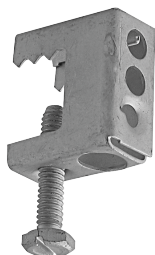

## JMV Spantschroefklem met M6 draadaansluiting

Naar productpagina

**Merk**

ETIM productklasse

Bevestigingswijze

Materiaal

Aansluitwijze bouwdeel

Kwaliteitsklasse

Materiaalkwaliteit

Oppervlaktebescherming

Draadmaat (metrisch)

Scharnierend

Nastelbaar

**JMV**

Bevestigingsklem

Klemmen