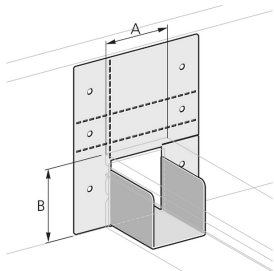

Pflitsch Mini-kanalen Zijsteun

[Naar productpagina](#)

ETIM productklasse

Verbindingsstuk kabeldraagsysteem

SKU

532034

532030

532031