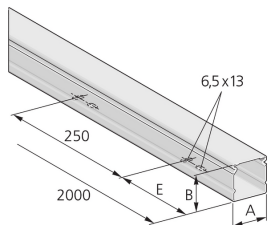

Pflitsch Mini-kanalen Kanaal incl. deksel

Naar productpagina

ETIM productklasse

Materiaalkwaliteit

Breedte

Hoogte

Nuttige doorsnede

Geschikt voor functiebehoud

Met bovendeel

Leidingkanaal

Overig

30 mm

30 mm

720.92 mm²

Nee

Ja