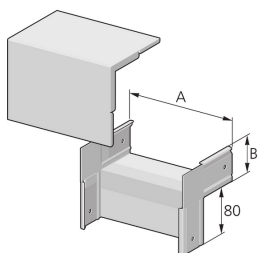

Pflitsch Mini-kanalen Hoekstuk 90 graden

[Naar productpagina](#)

ETIM productklasse

Materiaalkwaliteit

Geschikt voor kabelgoothoogte

Kabelgoothoogte

Geschikt voor kabelgootbreedte

Kabelgootbreedte

Hoek

Bocht/hoekstuk kabelgoot

Overig

60 mm

60 mm

100 mm

100 mm

90°