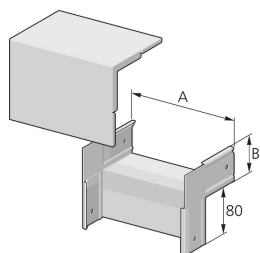

Pflitsch Mini-kanalen Hoekstuk 90 graden

Naar productpagina

ETIM productklasse

Materiaalkwaliteit

Geschikt voor kabelgoothoogte

Kabelgoothoogte

Geschikt voor kabelgootbreedte

Kabelgootbreedte

Hoek

Bocht/hoekstuk kabelgoot

Overig

60 mm

60 mm

100 mm

100 mm

90°